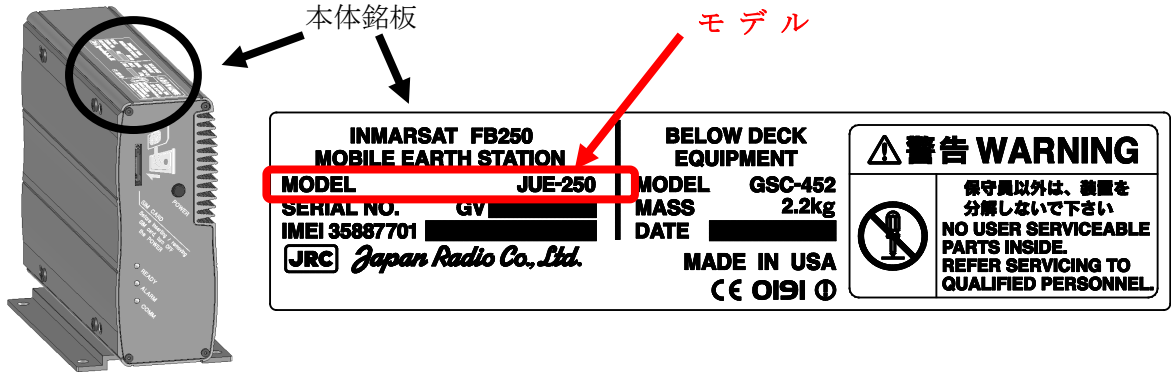

インマルサット FB JUE-250

GPS ロールオーバー対策用ソフトウェアアップデート要否確認手順

- (1) インマルサット FB 端末の船内装置に貼付された本体銘板を確認し、モデル名が「JUE-250」であることを確認してください。

JUE-250 船内装置

- (2) JUE-250 のハンドセットにてソフトウェアの SYS バージョンを確認し、ソフトウェアアップデートの要否を確認してください。