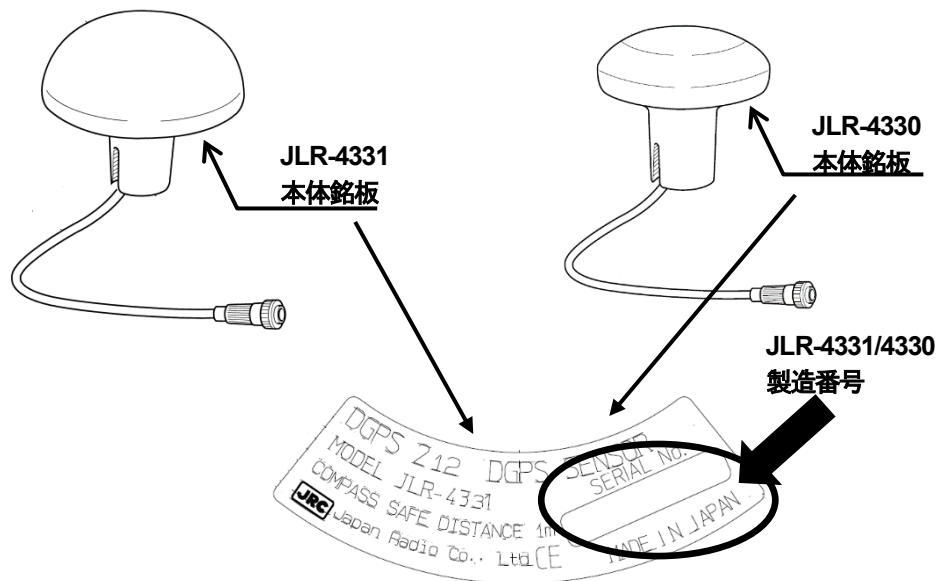

GPS航法装置(JLR-7700MK II)、GPS受信機(JLR-4330/4331)、における製造番号の
確認方法

■ GPS航法装置

JLR-7700MK II

■ GPS受信機

JLR-4330、JLR-4331

・対応製造番号

機器名	形名	製造番号
GPS 航法装置	JLR-7700Mk II	KE47190～
GPS 受信機	JLR-4330	KE54239～
	JLR-4331	KE50479～