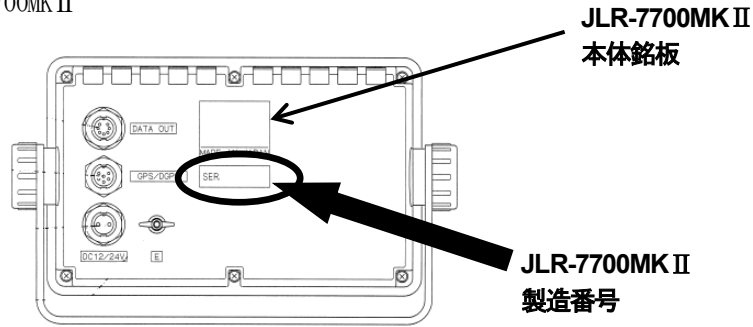

GPS航法装置(JLR-7700MK II)、GPS受信機(JLR-4330/4331)、における製造番号の
確認方法

■ GPS航法装置

JLR-7700MK II

■ GPS受信機

JLR-4330、JLR-4331

・対応製造番号

機器名	形名	製造番号
GPS 航法装置	JLR-7700Mk II	KE47190～
GPS 受信機	JLR-4330	KE54239～
	JLR-4331	KE50479～